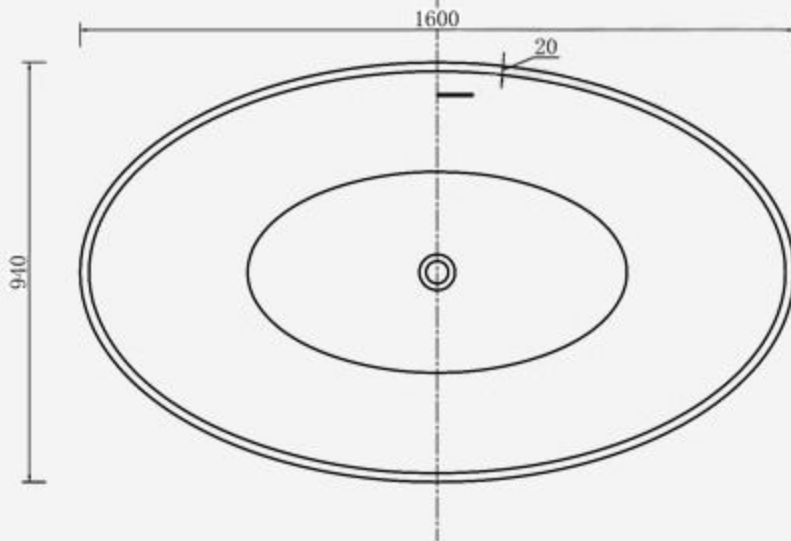

Technical Specification

Size: 1600X940X625 MM

Bottom Length

Rim Thickness

长	宽	高	底长	内长	内宽	内高	厚度	净重/约
1600	940	625	880	1100	580	520	20	134KG

Outside L,W,H

Inside L,W,H

Net Weight