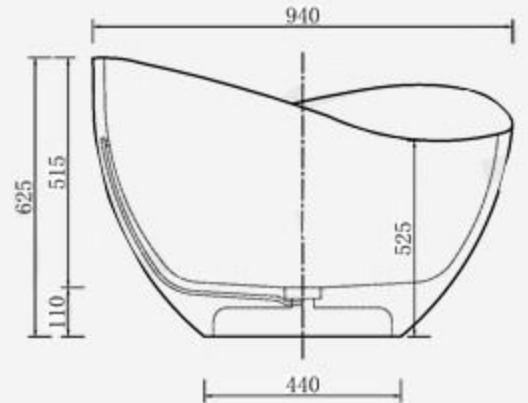

Technical Specification

Size: 1600X940X625 MM

Bottom Length

Rim Thickness

长	宽	高	底长	内长	内宽	内高	厚度	净重/约
1600	940	625	880	1100	580	520	20	134KG

Outside L,W,H

Inside L,W,H

Net Weight