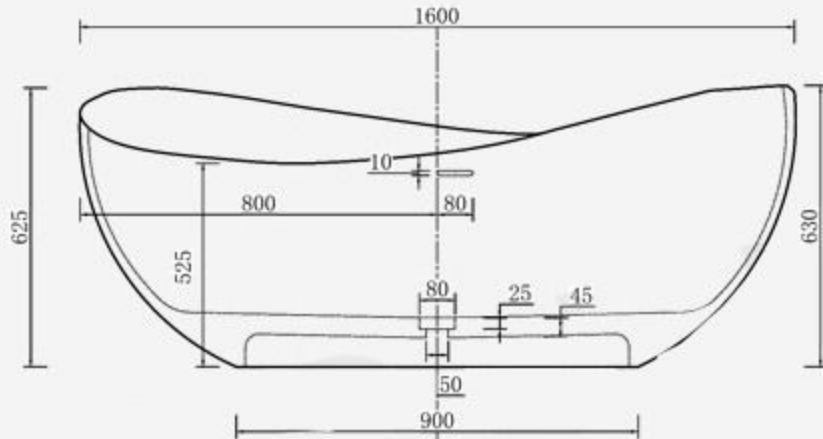

Technical Specification

Size: 1600X940X625 MM

Bottom Length

Rim Thickness

长	宽	高	底长	内长	内宽	内高	厚度	净重/约
1600	940	625	880	1100	580	520	20	134KG

Outside L,W,H

Inside L,W,H

Net Weight