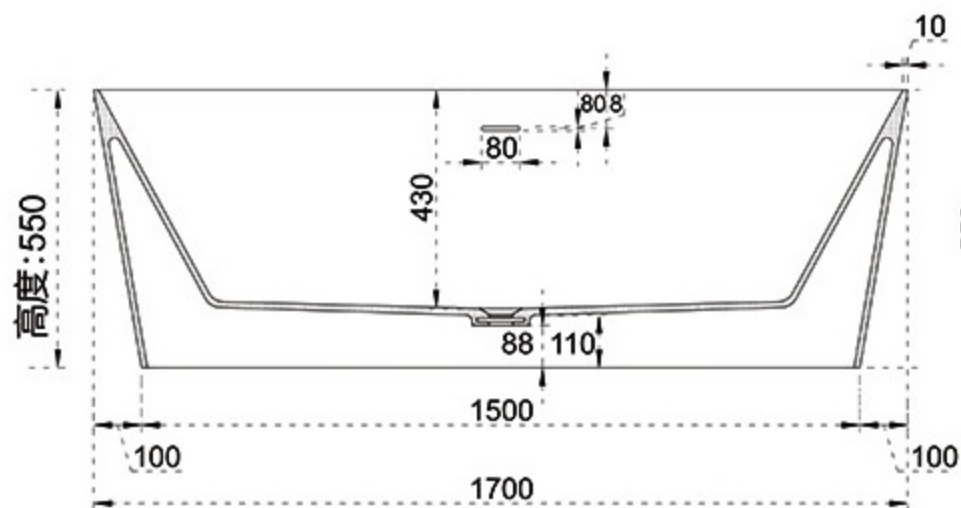

1.7m

单位: mm

长	宽	高	底长	内长	内宽	内高	厚度	净重/约
1700	750	550	1500	1200	520	430	10	108kg