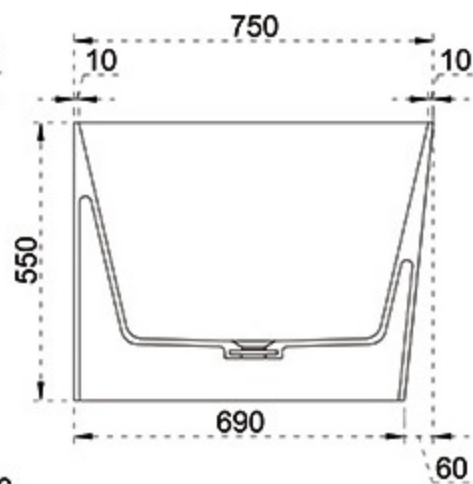

1.7m

单位: mm

长	宽	高	底长	内长	内宽	内高	厚度	净重/约
1700	750	550	1500	1200	520	430	10	108kg